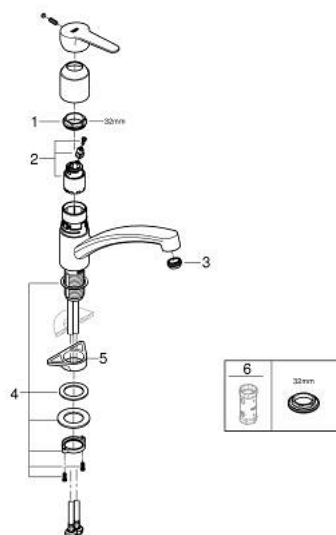

31 680 000 **BAUECO EINHAND-SPÜLTISCHBATTERIE, 1/2"**

**PRODUKTBESCHREIBUNG**

- Farbe: chrom
- flacher Auslauf
- Einlochmontage
- GROHE Long-Life Oberfläche
- GROHE Long-Life 35 mm Keramikkartusche
- getrennte innenliegende Wasserwege - kein Kontakt mit Blei oder Nickel innerhalb der Armatur
- schwenkbarer Rohauslauf
- Schwenkbereich 140°
- Mousseur mit Münzschlitz für werkzeugfreien Austausch
- flexible Anschlussschläuche
- Befestigungsset aus Metall
- Maximaler Durchfluss (bei 3 bar): 10.5 l/min

31 680 000 **BAUECO EINHAND-SPÜLTISCHBATTERIE, 1/2"**

**ERSATZTEILE**, August 2022 – jetzt

1: Schraubring (Bestell-Nr. 46815000)

2: Kartusche (Bestell-Nr. 46374000)

3: Strahlregler (Bestell-Nr. 48264000)

4: Schaftbefestigung (Bestell-Nr. 48384000)

5: Stabilisierungsplatte (Bestell-Nr. 05334000)

6: Steckschlüssel (Bestell-Nr. 19332000)\*

\*Sonderzubehör