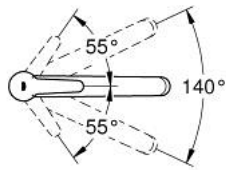

31 680 000 **BAUECO EINHAND-SPÜLTISCHBATTERIE, 1/2"**

**PRODUKTBESCHREIBUNG**

- Farbe: chrom
- flacher Auslauf
- Einlochmontage
- GROHE Long-Life Oberfläche
- GROHE Long-Life 35 mm Keramikkartusche
- getrennte innenliegende Wasserwege - kein Kontakt mit Blei oder Nickel innerhalb der Armatur
- schwenkbarer Rohauslauf
- Schwenkbereich 140°
- Mousseur mit Münzschlitz für werkzeugfreien Austausch
- flexible Anschlussschläuche
- Befestigungsset aus Metall
- Maximaler Durchfluss (bei 3 bar): 10.5 l/min

31 680 000 **BAUECO EINHAND-SPÜLTISCHBATTERIE, 1/2"**

**ERSATZTEILE**, August 2022 – jetzt

1: Schraubring (Bestell-Nr. 46815000)

2: Kartusche (Bestell-Nr. 46374000)

3: Strahlregler (Bestell-Nr. 48264000)

4: Schaftbefestigung (Bestell-Nr. 48384000)