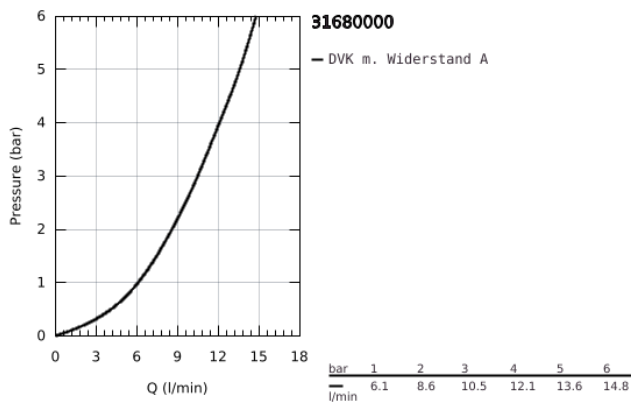

31 680 000 **BAUECO EINHAND-SPÜLTISCHBATTERIE, 1/2"**

**PRODUKTBESCHREIBUNG**

- Farbe: chrom
- flacher Auslauf
- Einlochmontage
- GROHE Long-Life Oberfläche
- GROHE Long-Life 35 mm Keramikkartusche
- getrennte innenliegende Wasserwege - kein Kontakt mit Blei oder Nickel innerhalb der Armatur
- schwenkbarer Rohauslauf
- Schwenkbereich 140°
- Mousseur mit Münzschlitz für werkzeugfreien Austausch
- flexible Anschlussschläuche
- Befestigungsset aus Metall
- Maximaler Durchfluss (bei 3 bar): 10.5 l/min

31 680 000 **BAUECO EINHAND-SPÜLTISCHBATTERIE, 1/2"**

**ERSATZTEILE**, August 2022 – jetzt

1: Schraubring (Bestell-Nr. 46815000)

2: Kartusche (Bestell-Nr. 46374000)

3: Strahlregler (Bestell-Nr. 48264000)

4: Schaftbefestigung (Bestell-Nr. 48384000)