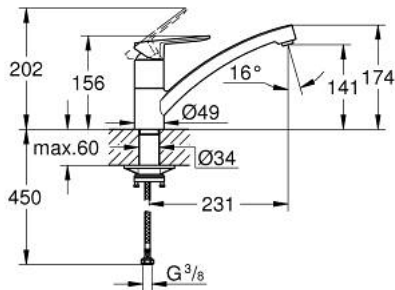

31 680 000 **BAUECO EINHAND-SPÜLTISCHBATTERIE, 1/2"**

**PRODUKTBESCHREIBUNG**

- Farbe: chrom
- flacher Auslauf
- Einlochmontage
- GROHE Long-Life Oberfläche
- GROHE Long-Life 35 mm Keramikkartusche
- getrennte innenliegende Wasserwege - kein Kontakt mit Blei oder Nickel innerhalb der Armatur
- schwenkbarer Rohauslauf
- Schwenkbereich 140°
- Mousseur mit Münzschlitz für werkzeugfreien Austausch
- flexible Anschlussschläuche
- Befestigungsset aus Metall
- Maximaler Durchfluss (bei 3 bar): 10.5 l/min

31 680 000 **BAUECO EINHAND-SPÜLTISCHBATTERIE, 1/2"**

**ERSATZTEILE**, August 2022 – jetzt

1: Schraubring (Bestell-Nr. 46815000)

2: Kartusche (Bestell-Nr. 46374000)

3: Strahlregler (Bestell-Nr. 48264000)

4: Schaftbefestigung (Bestell-Nr. 48384000)

5: Stabilisierungsplatte (Bestell-Nr. 05334000)

6: Steckschlüssel (Bestell-Nr. 19332000)\*

\*Sonderzubehör